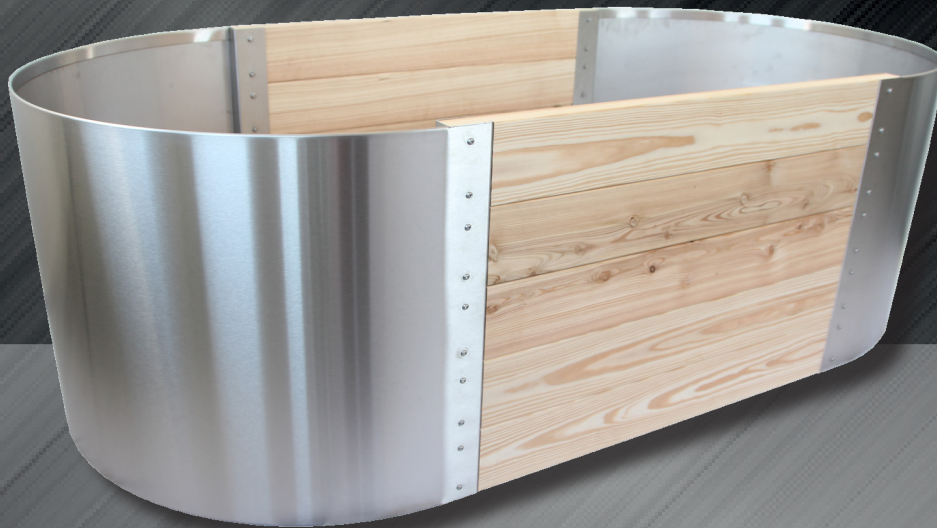

ELLIPSIS

QUALITÄT & DESIGN.

HOCHBEET MIT DESIGN.

Gebürsteter Edelstahl.

Auf Hochglanz gebürstete und fachmännisch gebogene Edelstahlbänder.

Heimische Douglasie.

40 Millimeter dicke Holzbohlen aus deutschen Nutzwäldern

Einfacher Aufbau
durch Stecksys-
tem - Schrauben
aus Edelstahl
inklusive.

Gartenallerlei.de

+(49) 035204 - 392112

Maße: 202 x 102 x 65 cm.